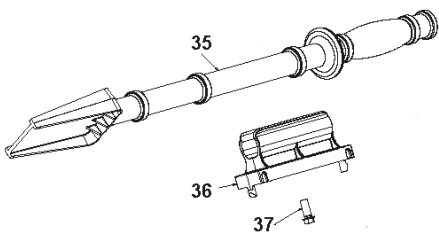

REF.	ART. NR	ARTIKELBESKRIVNING	ANMÄRKNING	KIT
1	582867602	GEARBOX		1
2	586607202	FLÅKTHJUL		1
4	585056901	UTKASTARRÖR		1
5	597433002	FASTE		1
6	588077502	BULT		1
7	595086601	MUTTER	For 96193010106	1
7	873800400	MUTTER	For 96191009004, 96191001500, 96193010105	1
8	585691301	MUTTER		1
9	585691201	BULT		1
12	532198791	KULLAGER		1
22	532421125	INMATARSKRUV	RH	1
23	532421124	INMATARSKRUV	LH	1
24	583838801	SKO		1
25	585802901	BULT		1
26	585802801	MUTTER		1
27	532188170	HÅLLARE	For all EXCEPT 96191009005	1
28	594082801	KULLAGER	For 96193010106	1
28	532427762	LAGER	For 96191009004, 96191001500, 96193010105	1
29	584299401	SKRUV EHHFT	For 96191009005	1
30	596322101	BULT	For 96193010106	1
30	874780426	SCREW	For 96191009004, 96191001500, 96193010105	1
31	595086601	MUTTER	For 96193010106	1
31	873800400	MUTTER	For 96191009004, 96191001500, 96193010105	1
32	532420478	LAGER	For 96191009005	1
33	532411939	PLUGG	For 96191009005	1
34	584299401	SKRUV EHHFT	For 96191009005	1
35	532192199	VERKTYG		1
36	532405400	ÖVERFALL		1
37	532194189	SCREW		1
38	581708391	HUS KPL		1
39	532416270	SVÅRD		1
40	596039401	BULT		5
41	532155377	MUTTER		5
42	589323002	BRACE		1
43	585691301	MUTTER		1
44	585832001	BULT		1
45	872110510	BULT		1