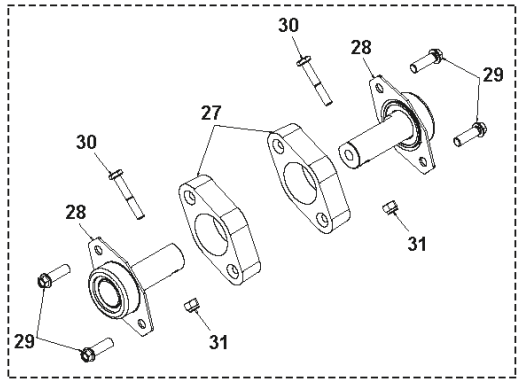

REF.	ART. NR	ARTIKELBESKRIVNING	ANMÄRKNING	KIT
1	582867602	GEARBOX		1
2	586607202	FLÅKTHJUL		1
4	585056901	UTKASTARRÖR		1
5	597433002	FASTE		1
6	588077502	BULT		1
7	595086601	MUTTER	For 96193010106	1
7	873800400	MUTTER	For 96191009004, 96191001500, 96193010105	1
8	585691301	MUTTER		1
9	585691201	BULT		1
12	532198791	KULLAGER		1
22	532421125	INMATARSKRUV	RH	1
23	532421124	INMATARSKRUV	LH	1
24	583838801	SKO		1
25	585802901	BULT		1
26	585802801	MUTTER		1
27	532188170	HÅLLARE	For all EXCEPT 96191009005	1
28	594082801	KULLAGER	For 96193010106	1
28	532427762	LAGER	For 96191009004, 96191001500, 96193010105	1
29	584299401	SKRUV EHHFT	For 96191009005	1
30	596322101	BULT	For 96193010106	1
30	874780426	SCREW	For 96191009004, 96191001500, 96193010105	1
31	595086601	MUTTER	For 96193010106	1
31	873800400	MUTTER	For 96191009004, 96191001500, 96193010105	1
32	532420478	LAGER	For 96191009005	1
33	532411939	PLUGG	For 96191009005	1
34	584299401	SKRUV EHHFT	For 96191009005	1
35	532192199	VERKTYG		1
36	532405400	ÖVERFALL		1
37	532194189	SCREW		1
38	581708391	HUS KPL		1
39	532416270	SVÅRD		1
40	596039401	BULT		5
41	532155377	MUTTER		5
42	589323002	BRACE		1
43	585691301	MUTTER		1
44	585832001	BULT		1
45	872110510	BULT		1