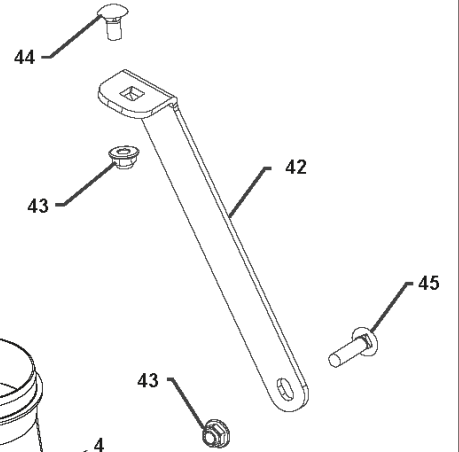

REF.	ART. NR	ARTIKELBESKRIVNING	ANMÄRKNING	KIT
1	582867602	GEARBOX		1
2	586607202	FLÅKTHJUL		1
4	585056901	UTKASTARRÖR		1
5	597433002	FASTE		1
6	588077502	BULT		1
7	595086601	MUTTER	For 96193010106	1
7	873800400	MUTTER	For 96191009004, 96191001500, 96193010105	1
8	585691301	MUTTER		1
9	585691201	BULT		1
12	532198791	KULLAGER		1
22	532421125	INMATARSKRUV	RH	1
23	532421124	INMATARSKRUV	LH	1
24	583838801	SKO		1
25	585802901	BULT		1
26	585802801	MUTTER		1
27	532188170	HÅLLARE	For all EXCEPT 96191009005	1
28	594082801	KULLAGER	For 96193010106	1
28	532427762	LAGER	For 96191009004, 96191001500, 96193010105	1
29	584299401	SKRUV EHHFT	For 96191009005	1
30	596322101	BULT	For 96193010106	1
30	874780426	SCREW	For 96191009004, 96191001500, 96193010105	1
31	595086601	MUTTER	For 96193010106	1
31	873800400	MUTTER	For 96191009004, 96191001500, 96193010105	1
32	532420478	LAGER	For 96191009005	1
33	532411939	PLUGG	For 96191009005	1
34	584299401	SKRUV EHHFT	For 96191009005	1
35	532192199	VERKTYG		1
36	532405400	ÖVERFALL		1
37	532194189	SCREW		1
38	581708391	HUS KPL		1
39	532416270	SVÅRD		1
40	596039401	BULT		5
41	532155377	MUTTER		5
42	589323002	BRACE		1
43	585691301	MUTTER		1
44	585832001	BULT		1
45	872110510	BULT		1