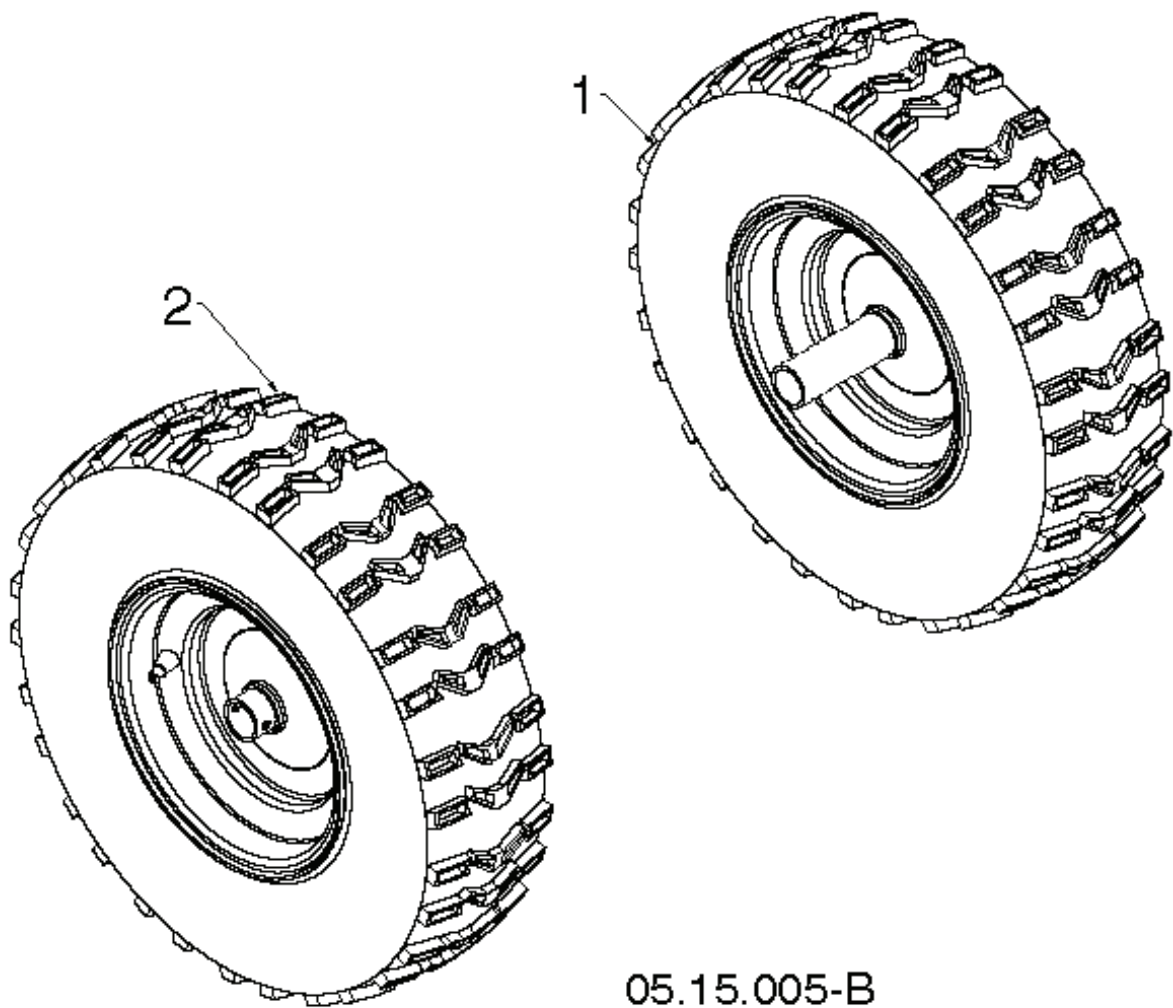

05.15.005-B

REF.	ART. NR	ARTIKELBESKRIVNING	ANMÄRKNING	KIT
1	532435786	HJUL	LH	1
2	532435788	HJUL	RH	1