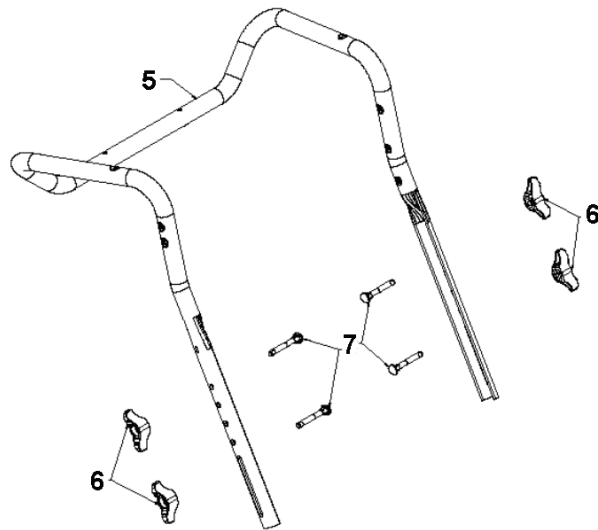

REF.	ART. NR	ARTIKELBESKRIVNING	ANMÄRKNING	KIT
1	588672103	HANDTAG		1
2	817000612	SCREW		1
3	589264504	STÖD		1
4	817000510	BULT		1
5	588160803	HANDTAG		1
6	532185577	KNOPP		1
7	588059901	BULT		1