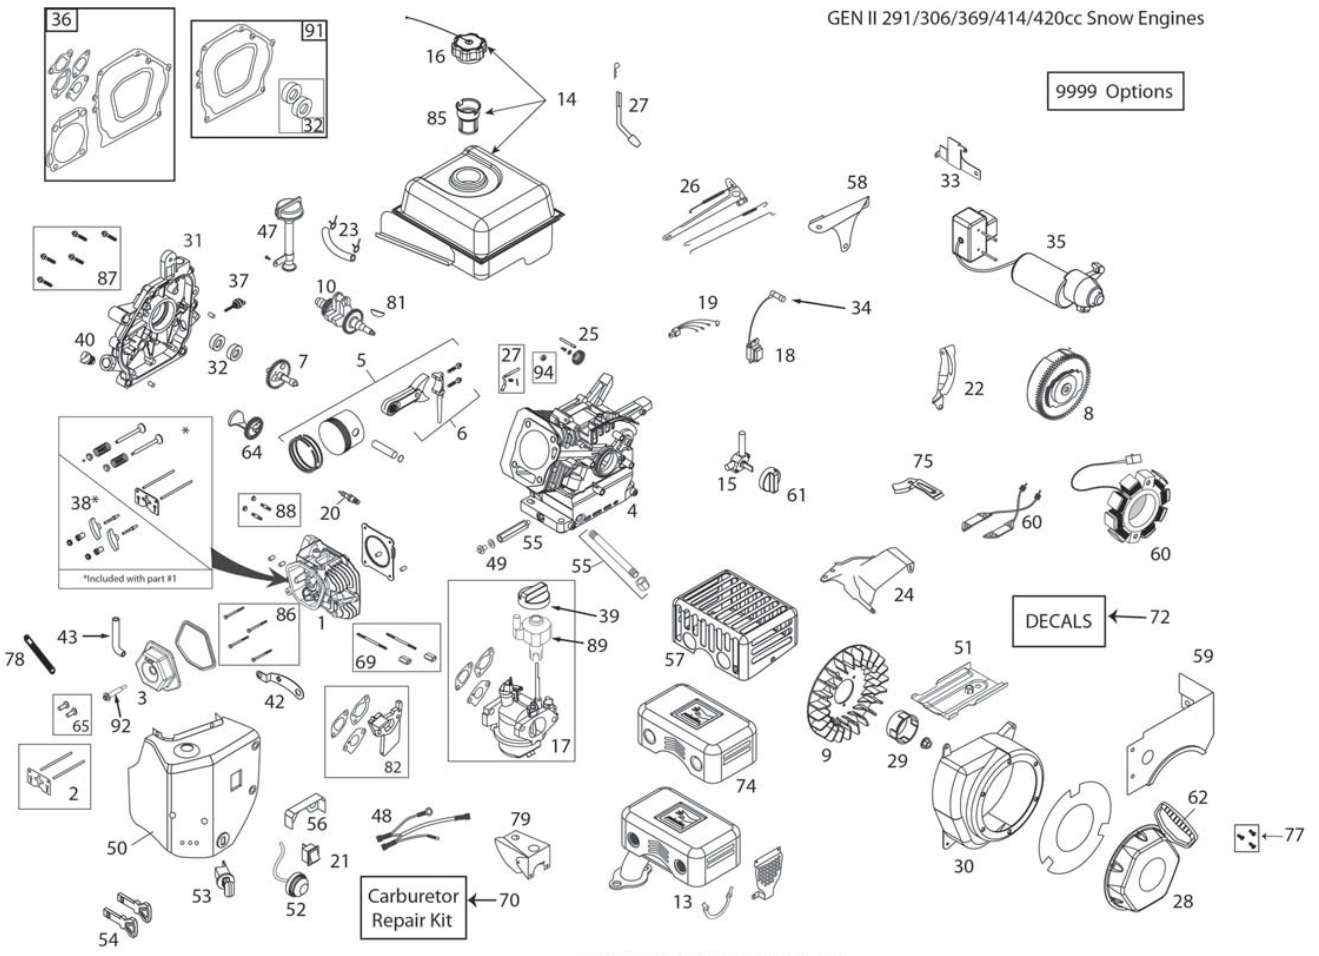

GEN II 291/306/369/414/420cc Snow Engines

ILLUSTRATION FOR REFERENCE PURPOSES ONLY

REF.	ART. NR	ARTIKELBESKRIVNING	ANMÄRKNING	KIT
1	532429254	TOPPLOCK		1
2	532429613	TAPPET		1
3	532429303	KÅPA		1
4	900000002	DUMMY PART	For 96191009004, 96191001500, NOT REQUIRED FOR THIS ENGINE	1
4	587142501	CYLINDER KPL	For all EXCEPT 96193010105, 96193010106	1
5	532429258	KOLV KPL		1
6	587142601	VEVSTAKE KPL		1
7	532429253	KAMAXEL		1
8	532443895	SVÅNGHJUL		1
9	532429238	SVÅNGHJUL		1
10	587124501	VEVAXEL	For 96193010105, 96193010106	1
10	590922201	VEVAXEL	For all EXCEPT 96193010105, 96193010106	1
13	587198701	LJUDDÅMPARE KPL		1
14	532434889	BRÄNSLETANK KPL		1
15	532429234	FUEL		1
16	532429211	TANKLOCK KPL		1
17	587124601	FÖRGASARE		1
18	532443897	TÄNDSPOLE		1
19	900000002	DUMMY PART	For 96191009004, 96191001500, NOT REQUIRED FOR THIS ENGINE	1
20	532429255	TÄNDSTIFT		1
21	532429223	TÄNDNINGSTRÖMBRYTARE		1
22	900000002	DUMMY PART	For 96191009004, 96191001500, NOT REQUIRED FOR THIS ENGINE	1
23	532432146	SLANGSATS		1
24	532435579	SKÅRM		1
25	532429292	GOVERNOR		1
26	532429248	ARM		1
27	532429250	GOVERNOR		1
28	582621101	STARTAPPARAT		1
29	582621301	KOPP		1
30	582621201	HUS		1
31	532429241	VEVHUS		1
32	532429283	SEAL KIT		1
33	587142801	KONTAKTDOSA		1
34	532436966	STÖVEL		1
35	532429220	ELSTART	120VT	1
35	532437463	STARTAPPARAT KPL	230VT	1
36	532429615	PACKNINGSSATS		1
37	532435534	MÅTSTICKA		1
38	532429612	ARM		1
39	532429224	CHOKE		1
40	532429242	OIL PLUG		1
42	900000002	DUMMY PART	For 96191009004, 96191001500, NOT REQUIRED FOR THIS ENGINE	1
42	532429257	LÅDA	For all EXCEPT 96193010105, 96193010106	1
43	580353801	LUFTNING		1
47	532429237	MÅTSTICKA		1
48	532429284	SELE		1
49	900000002	DUMMY PART	For 96191009004, 96191001500, NOT REQUIRED FOR THIS ENGINE	1
50	532429206	VÄRMESKYDD		1
51	532429231	SKÅRM		1
52	532429218	PRIMER		1
53	532429221	NYCKELBRYTARE		1
54	532443059	SATS		1
55	587139901	OLJERÖR		1
56	532429213	SKÅRM		1
57	582668401	MUFFLER GUARD		1
58	532429225	GOVERNOR		1
59	582621401	FÄSTE		1
60	532443896	SOLENOID		1
61	532432752	KNOPP		1
62	532443899	STARHANDTAG		1
64	900000002	DUMMY PART	For 96191009004, 96191001500, NOT REQUIRED FOR THIS ENGINE	1
65	581372901	TAPPET		1