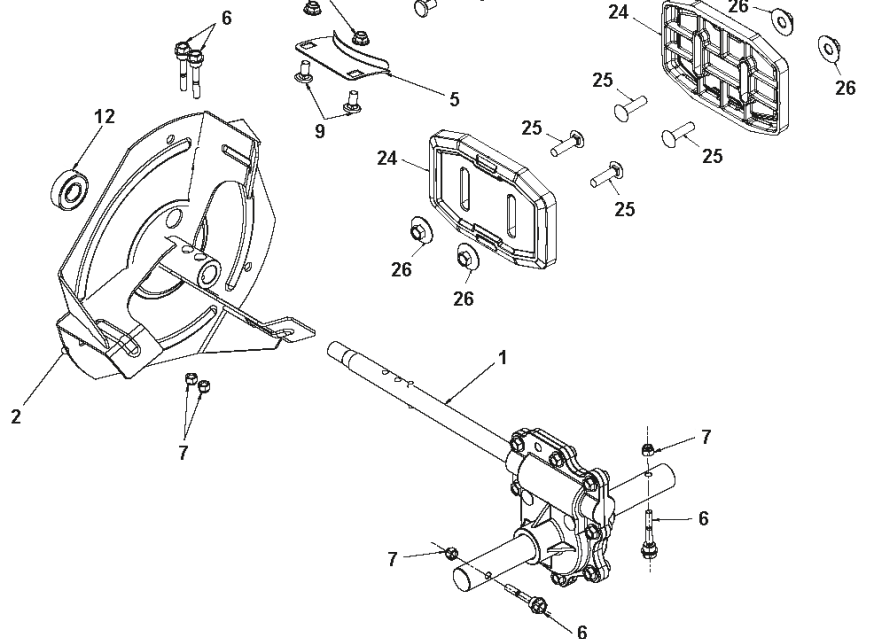

REF.	ART. NR	ARTIKELBESKRIVNING	ANMÄRKNING	KIT
1	582867602	GEARBOX		1
2	586607202	FLÅKTHJUL		1
4	585056901	UTKASTARRÖR		1
5	597433002	FASTE		1
6	588077502	BULT		1
7	595086601	MUTTER	For 96193010106	1
7	873800400	MUTTER	For 96191009004, 96191001500, 96193010105	1
8	585691301	MUTTER		1
9	585691201	BULT		1
12	532198791	KULLAGER		1
22	532421125	INMATARSKRUV	RH	1
23	532421124	INMATARSKRUV	LH	1
24	583838801	SKO		1
25	585802901	BULT		1
26	585802801	MUTTER		1
27	532188170	HÅLLARE	For all EXCEPT 96191009005	1
28	594082801	KULLAGER	For 96193010106	1
28	532427762	LAGER	For 96191009004, 96191001500, 96193010105	1
29	584299401	SKRUV EHHFT	For 96191009005	1
30	596322101	BULT	For 96193010106	1
30	874780426	SCREW	For 96191009004, 96191001500, 96193010105	1
31	595086601	MUTTER	For 96193010106	1
31	873800400	MUTTER	For 96191009004, 96191001500, 96193010105	1
32	532420478	LAGER	For 96191009005	1
33	532411939	PLUGG	For 96191009005	1
34	584299401	SKRUV EHHFT	For 96191009005	1
35	532192199	VERKTYG		1
36	532405400	ÖVERFALL		1
37	532194189	SCREW		1
38	581708391	HUS KPL		1
39	532416270	SVÅRD		1
40	596039401	BULT		5
41	532155377	MUTTER		5
42	589323002	BRACE		1
43	585691301	MUTTER		1
44	585832001	BULT		1
45	872110510	BULT		1