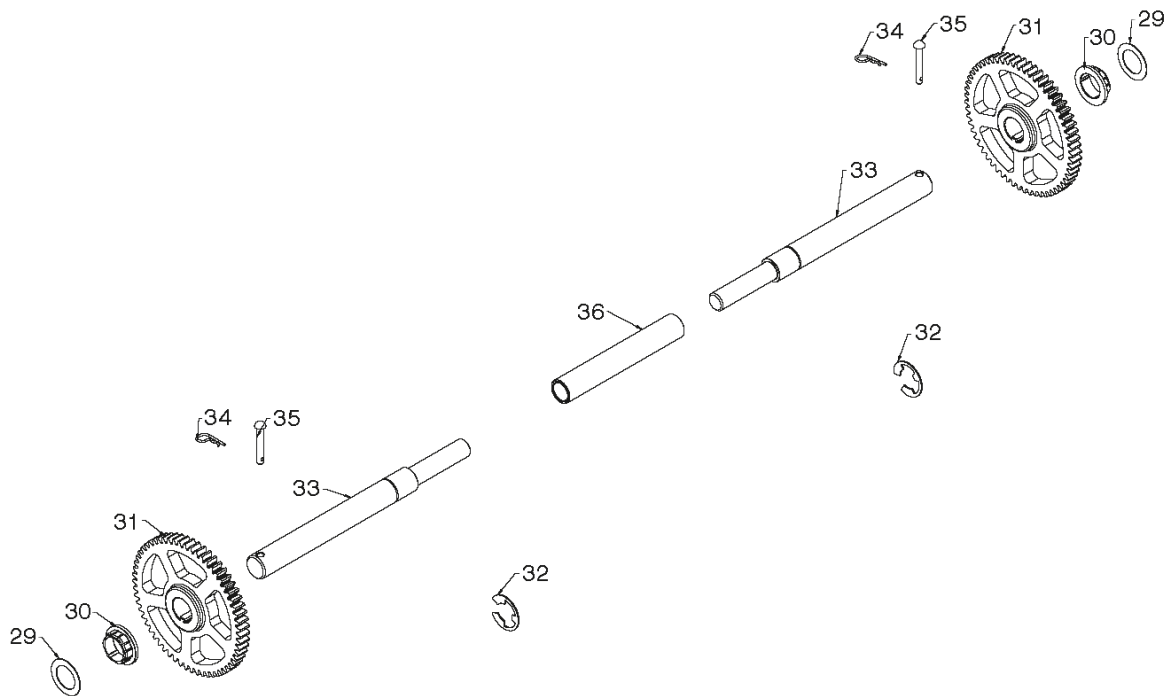

REF.	ART. NR	ARTIKELBESKRIVNING	ANMÄRKNING	KIT
1	521991102	MUTTER		1
2	531447002	PLATTA	For 96191009005	1
2	587703402	PLATTA	For all EXCEPT 96191009005	1
3	581123002	STÅNG		1
4	581732701	DISTANSBRICKA		1
5	532193885	FJÄDER		1
6	595841101	FLÅNSRING		1
7	581328401	PULLEY ASSY	For all EXCEPT 96191009005	1
7	581328402	PULLEY ASSY	For 96191009005	1
8	587193403	FÄSTE		1
9	581315301	FJÄDER		1
10	585263801	FJÄDER		1
11	585691501	MUTTER	For 96193010106	1
12	580756201	LAGER		1
13	580756102	RING		1
14	580751301	BRICKA		1
15	580756601	MEDBRINGARHAKE		1
16	580756001	VÅXEL		1
17	580756301	BRICKA		1
18	597412801	LAGERHUS KPL		1
19	581090901	NAV		1
20	872050506	BULT	For 96193010106	1
20	872110506	BULT	For all EXCEPT 96193010106	1
21	581091002	PLATTA		1
22	581091101	RING	For all EXCEPT 96191009005	1
22	597362801	RING	For 96191009005	1
23	586644301	KLÄMMA		1
24	580755101	STÅNG		1
25	812000022	FLÅNSRING		1
26	580752401	AXEL		1
27	585691501	MUTTER	For 96193010106	1
27	532751153	MUTTER	For all EXCEPT 96193010106	1
28	580756701	MEDBRINGARHAKE		1
29	532444949	BRICKA		1
30	587978901	BUSHING		1
31	588518601	VÅXEL		1
32	812000053	SPÅRRYTARE		1
33	580752601	AXEL		1
34	532124788	FLÅNSRING		1
35	532171271	NIT		1
36	580752501	HYLSA		1