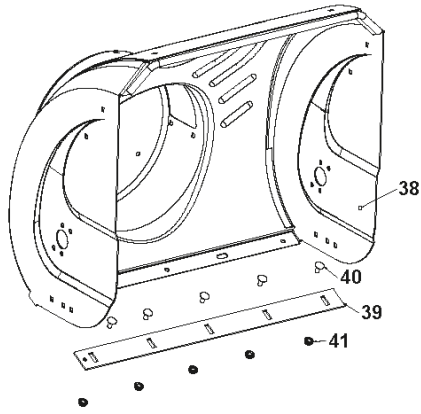

REF.	ART. NR	ARTIKELBESKRIVNING	ANMÄRKNING	KIT
1	582867602	GEARBOX		1
2	586607202	FLÅKTHJUL		1
4	585056901	UTKASTARRÖR		1
5	597433002	FASTE		1
6	588077502	BULT		1
7	595086601	MUTTER	For 96193010106	1
7	873800400	MUTTER	For 96191009004, 96191001500, 96193010105	1
8	585691301	MUTTER		1
9	585691201	BULT		1
12	532198791	KULLAGER		1
22	532421125	INMATARSKRUV	RH	1
23	532421124	INMATARSKRUV	LH	1
24	583838801	SKO		1
25	585802901	BULT		1
26	585802801	MUTTER		1
27	532188170	HÅLLARE	For all EXCEPT 96191009005	1
28	594082801	KULLAGER	For 96193010106	1
28	532427762	LAGER	For 96191009004, 96191001500, 96193010105	1
29	584299401	SKRUV EHHFT	For 96191009005	1
30	596322101	BULT	For 96193010106	1
30	874780426	SCREW	For 96191009004, 96191001500, 96193010105	1
31	595086601	MUTTER	For 96193010106	1
31	873800400	MUTTER	For 96191009004, 96191001500, 96193010105	1
32	532420478	LAGER	For 96191009005	1
33	532411939	PLUGG	For 96191009005	1
34	584299401	SKRUV EHHFT	For 96191009005	1
35	532192199	VERKTYG		1
36	532405400	ÖVERFALL		1
37	532194189	SCREW		1
38	581708391	HUS KPL		1
39	532416270	SVÅRD		1
40	596039401	BULT		5
41	532155377	MUTTER		5
42	589323002	BRACE		1
43	585691301	MUTTER		1
44	585832001	BULT		1
45	872110510	BULT		1