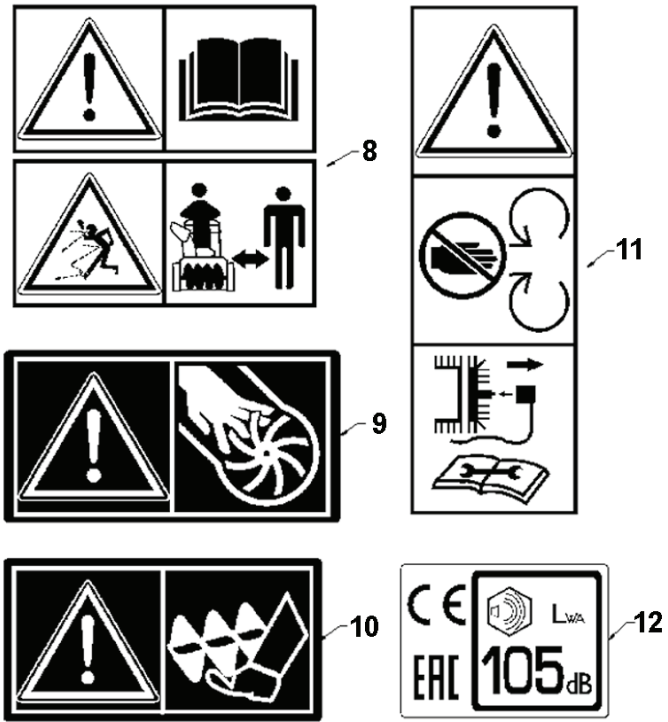

REF.	ART. NR	ARTIKELBESKRIVNING	ANMÄRKNING	KIT
1	532199683	DEKAL		1
3	590812201	DEKAL		1
4	532184045	DEKAL		1
6	532184028	DEKAL	For all EXCEPT 96191009005	1
6	589592701	DEKAL	For 96191009005	1
7	589592701	DEKAL	For 96191009005	1
8	532184045	DEKAL		1
9	532199683	DEKAL		1
10	590812201	DEKAL		1
11	532184028	DEKAL	For all EXCEPT 96191009005	1
11	532428677	DEKAL	NOT SHOWN	1
12	589592701	DEKAL	For 96191009005	1
12	588618501	DEKAL	For all EXCEPT 96193010105, NOT SHOWN	1
13	590697201	DEKAL		1
14	532174572	DEKAL	For 96193010105, 96193010106, NOT SHOWN	1
15	115995749	BRUKSANVISNING	For 96193010105	1
16	115995773	BRUKSANVISNING	For 96191001500, CHINESE	1
17	115995710	BRUKSANVISNING	For 96191009004	1
18	115995720	BRUKSANVISNING	For 96191009004	1
19	115995750	BRUKSANVISNING	For 96191009004	1
20	115995740	BRUKSANVISNING	For 96191009004	1
21	115995753	BRUKSANVISNING	For 96191009004	1
22	115995776	BRUKSANVISNING	For 96191009004	1