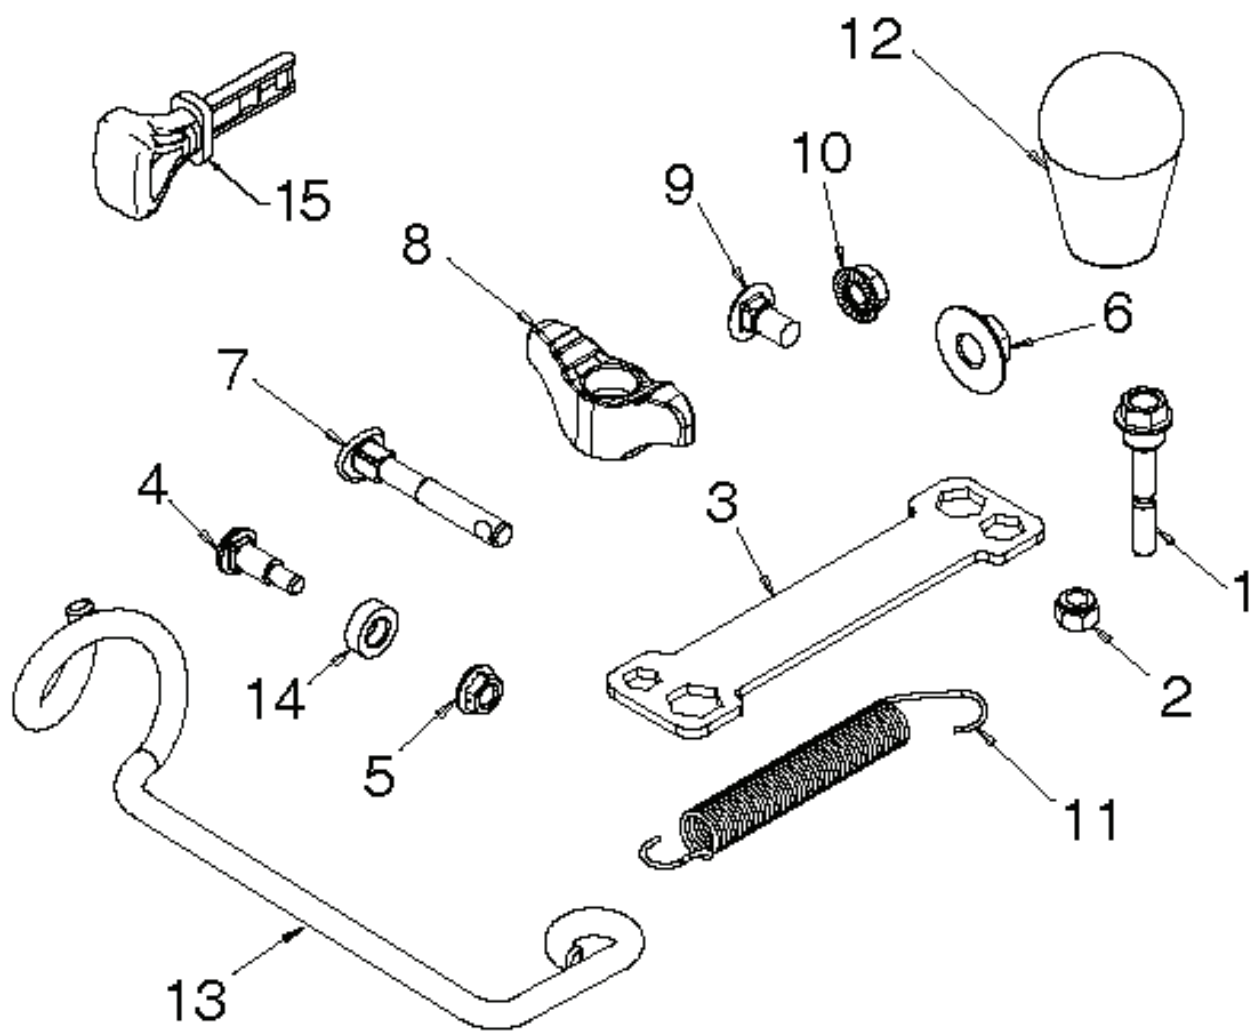

REF.	ART. NR	ARTIKELBESKRIVNING	ANMÄRKNING	KIT
1	588077502	BULT		1
2	595086601	MUTTER	For 96191009005. 96193010106	1
2	873800400	MUTTER	For all EXCEPT 96191009005, 96193010106	1
3	532429112	SKIFTNYCKEL	For all EXCEPT 96191009005, 96193010106	1
4	501417301	BULT		1
5	585691401	MUTTER		1
6	585691001	MUTTER		1
7	588059901	BULT		1
8	532191938	KNOPP		1
9	585832001	BULT		1
10	873970500	MUTTER		1
11	532184505	FJÄDER		1
12	581697501	KNOPP		1
13	581897301	STÖD		1
14	501417401	BRICKA		1
15	532443059	SATS		1
17	588077603	VÄSKA	For 96191009004. 96191001500	1