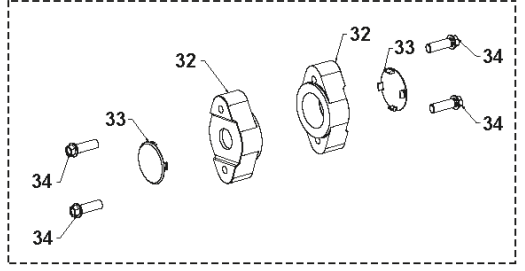

REF.	ART. NR	ARTIKELBESKRIVNING	ANMÄRKNING	KIT
1	582867602	GEARBOX		1
2	586607202	FLÅKTHJUL		1
4	585056901	UTKASTARRÖR		1
5	597433002	FASTE		1
6	588077502	BULT		1
7	595086601	MUTTER	For 96193010106	1
7	873800400	MUTTER	For 96191009004, 96191001500, 96193010105	1
8	585691301	MUTTER		1
9	585691201	BULT		1
12	532198791	KULLAGER		1
22	532421125	INMATARSKRUV	RH	1
23	532421124	INMATARSKRUV	LH	1
24	583838801	SKO		1
25	585802901	BULT		1
26	585802801	MUTTER		1
27	532188170	HÅLLARE	For all EXCEPT 96191009005	1
28	594082801	KULLAGER	For 96193010106	1
28	532427762	LAGER	For 96191009004, 96191001500, 96193010105	1
29	584299401	SKRUV EHHFT	For 96191009005	1
30	596322101	BULT	For 96193010106	1
30	874780426	SCREW	For 96191009004, 96191001500, 96193010105	1
31	595086601	MUTTER	For 96193010106	1
31	873800400	MUTTER	For 96191009004, 96191001500, 96193010105	1
32	532420478	LAGER	For 96191009005	1
33	532411939	PLUGG	For 96191009005	1
34	584299401	SKRUV EHHFT	For 96191009005	1
35	532192199	VERKTYG		1
36	532405400	ÖVERFALL		1
37	532194189	SCREW		1
38	581708391	HUS KPL		1
39	532416270	SVÅRD		1
40	596039401	BULT		5
41	532155377	MUTTER		5
42	589323002	BRACE		1
43	585691301	MUTTER		1
44	585832001	BULT		1
45	872110510	BULT		1