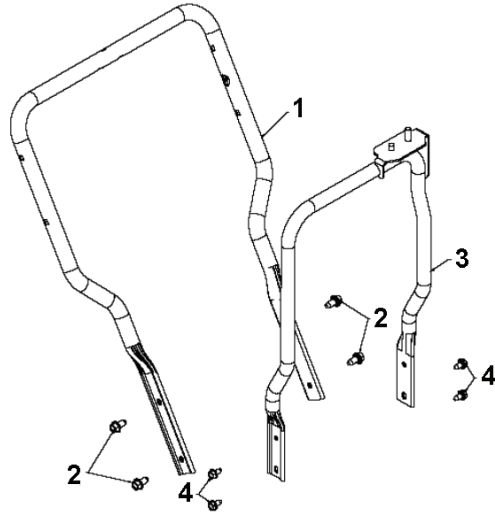

REF.	ART. NR	ARTIKELBESKRIVNING	ANMÄRKNING	KIT
1	588672103	HANDTAG		1
2	817000612	SCREW		1
3	589264504	STÖD		1
4	817000510	BULT		1
5	588160803	HANDTAG		1
6	532185577	KNOPP		1
7	588059901	BULT		1